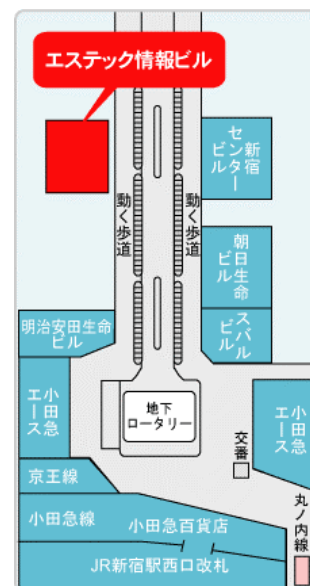

第15回 千種高校関東支部同窓会のご案内

今年も恒例の関東支部同窓会の時期が巡ってまいりました。

関東地区にお住まいの千種の仲間たちと世代を越えた交流を通じて、伝統を共有すると同時に楽しい一時を過ごす事を目的として、下記の要領にて開催いたします。

昨年同様、各世代間の交流と親睦を図る事を趣旨とした楽しい企画を準備しております。

懐かしい恩師、先輩、同期、後輩達と久しぶりに再会し、皆様にとって旧交を温められる機会となれば...と願っております。

また、今年は皆様が気軽に参加していただく事ができるようにと考え、会費の見直しも行ないました。どうか皆様お誘い合わせの上、是非ご参加下さい。

尚、ご存知の方でこの案内が届いていない方がおられましたら、下記関東支部事務局までご連絡下さい。

関東支部長 安江準二（3回生）

記

<日 時> 平成 18 年 11 月 19 日（日）12：00～15：00 （受付開始 11:30）

Part : 支部総会

Part : 懇親会（立食パーティー＆楽しい企画）

<場 所> Y's（ワイズ） *昨年と同じ場所です。

東京都新宿区西新宿 1-24-1 エステック情報ビル 4F TEL：03-5322-3545

<会 費> 男性；6,000 円、女性；5,000 円

30 回生以降の方 社会人；3,000 円、学生；1,500 円

（回生については封筒の宛名ラベルをご参照下さい）

* 返信はがきは、10月20日（金）必着にてご投函の程、宜しくお願い致します。

<問合先> 千種高等学校同窓会関東支部事務局 加茂（22 回生）

Tel：03-5499-6515、Fax：03-3720-5282（有RICCA）

E-mail：chigusa_kanto-kamo@mbr.nifty.com

事務局が変更になりましたのでご注意下さい。（戸田 加茂）

会場案内図

千種高校同窓会ホームページにも情報が掲載されていますのでご覧下さい。

同窓会ホームページ <http://www.chigusa-ob.net>